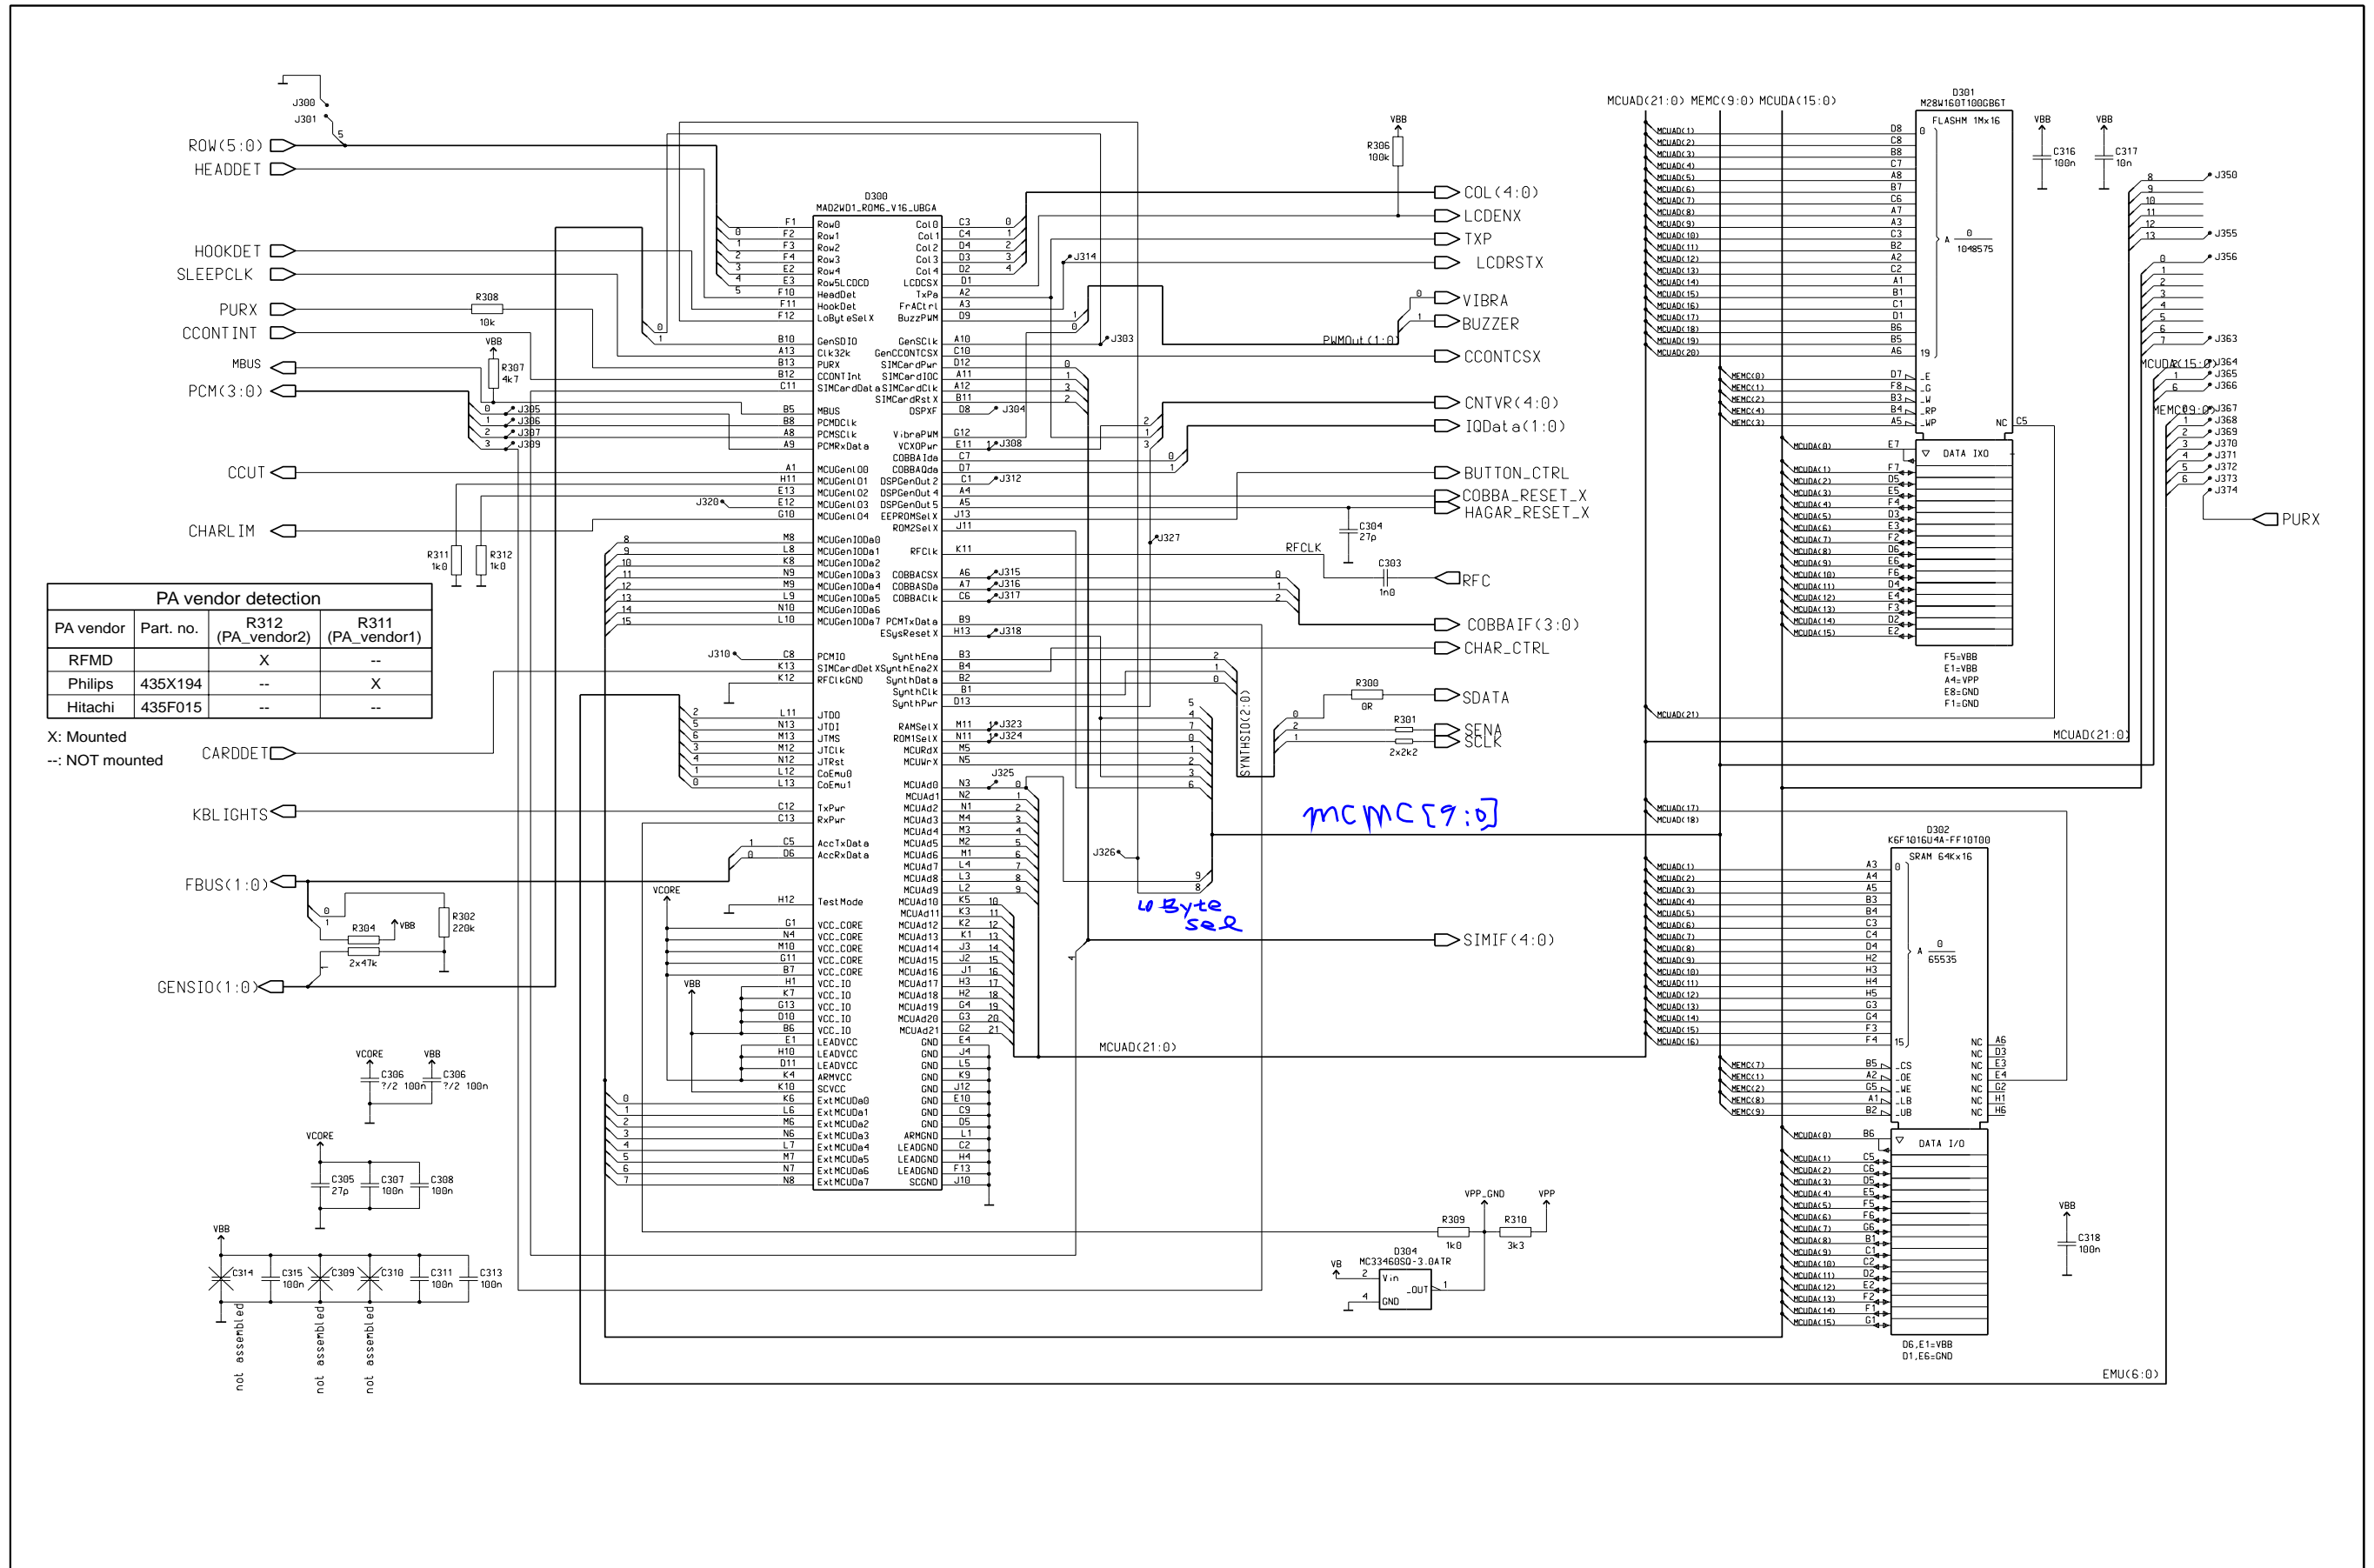

CPU

Plot Date: Aug 14 07:46:24